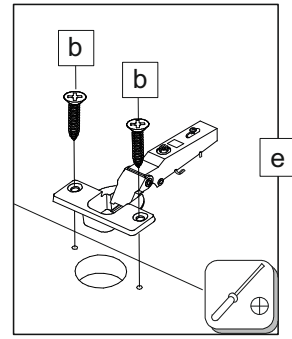

	Ø35		3,5x16
a	x2	b	x4

	 0h40min		 600mm	 0.5kg	 3m				
--	-------------	--	-----------	-----------	--------	--	--	--	--

					W	L	H
①	297050.000	1	1		716	596	22

	$\varnothing 35$		3,5x16
a	x2	b	x4

 LD.270050.000

e	x2
---	----

 LD.270350.000

e	x2
---	----

LD.270050.000

L

R

LD.270350.000

L