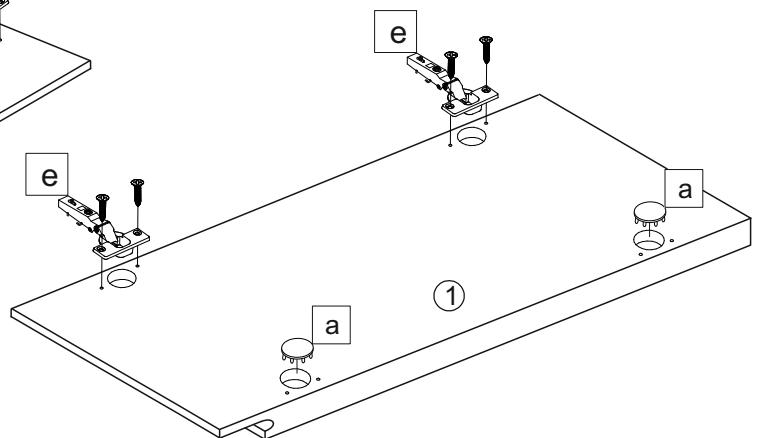

	Ø35		3,5x16
a	x2	b	x4

	 0h40min		 600mm	 0.5kg	 3m				
--	-------------	--	-----------	-----------	--------	--	--	--	--

					W	L	H
①	297050.000	1	1		716	596	22

	$\varnothing 35$		3,5x16
a	x2	b	x4

 LD.270050.000

e	x2
---	----

 LD.270350.000

e	x2
---	----

LD.270050.000

L

R

LD.270350.000

L