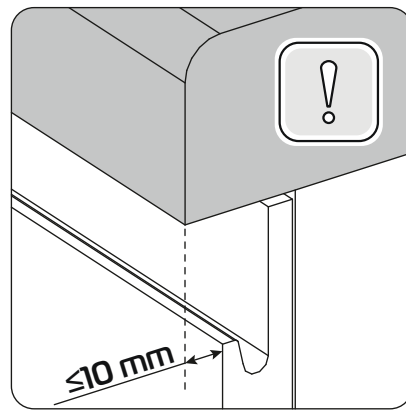

	Ø35		3,5x16
a	x2	b	x4

	 0h40min		 600mm	 0.5kg	 3m				
--	-------------	--	-----------	-----------	--------	--	--	--	--

					W	L	H
①	297050.000	1	1		716	596	22

	$\varnothing 35$		3,5x16
a	x2	b	x4

 LD.270050.000

e	x2
---	----

 LD.270350.000

e	x2
---	----

LD.270050.000

L

R

LD.270350.000

L