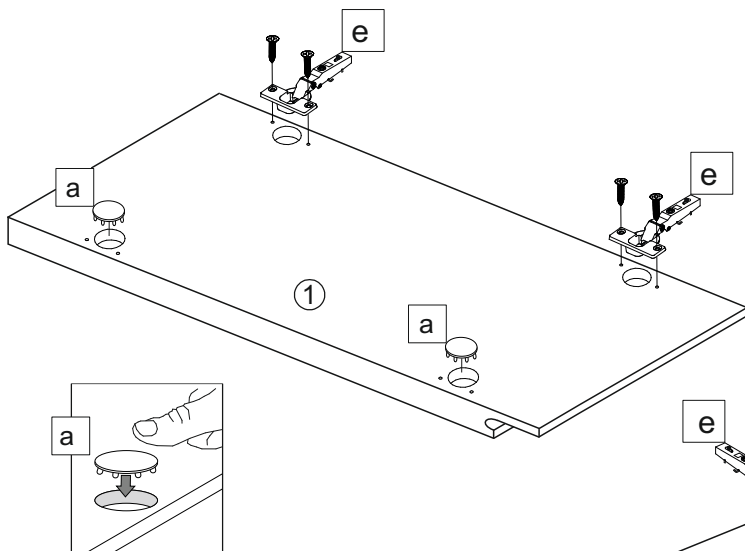

	Ø35		3,5x16
a	x2	b	x4

	 0h40min		 600mm	 0.5kg	 3m				
--	-------------	--	-----------	-----------	--------	--	--	--	--

					W	L	H
①	297050.000	1	1		716	596	22

	$\varnothing 35$		3,5x16
a	x2	b	x4

 LD.270050.000

e	x2
---	----

 LD.270350.000

e	x2
---	----

LD.270050.000

L

R

LD.270350.000

L