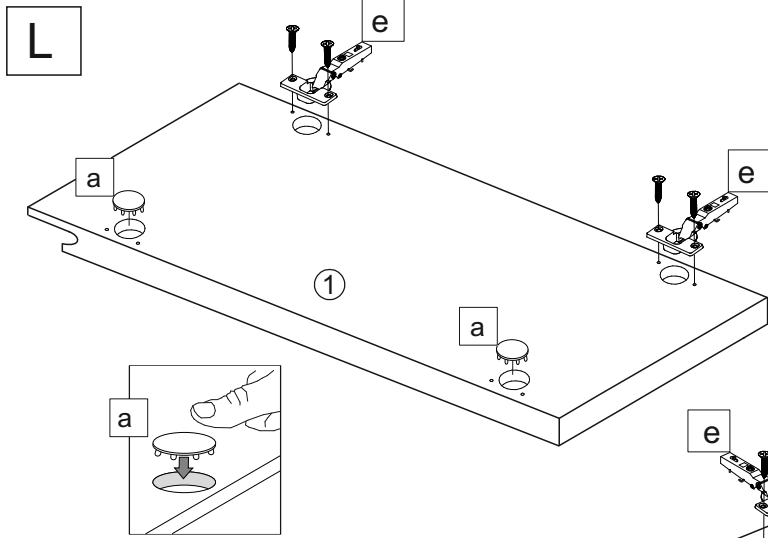

	Ø35		3,5x16
a	x2	b	x4

	 0h40min		 600mm	 0.5kg	 3m				
--	-------------	--	-----------	-----------	--------	--	--	--	--

					W	L	H
①	297050.000	1	1		716	596	22

	$\varnothing 35$		3,5x16
a	x2	b	x4

 LD.270050.000

e	x2
---	----

 LD.270350.000

e	x2
---	----

LD.270050.000

L

R

LD.270350.000

L