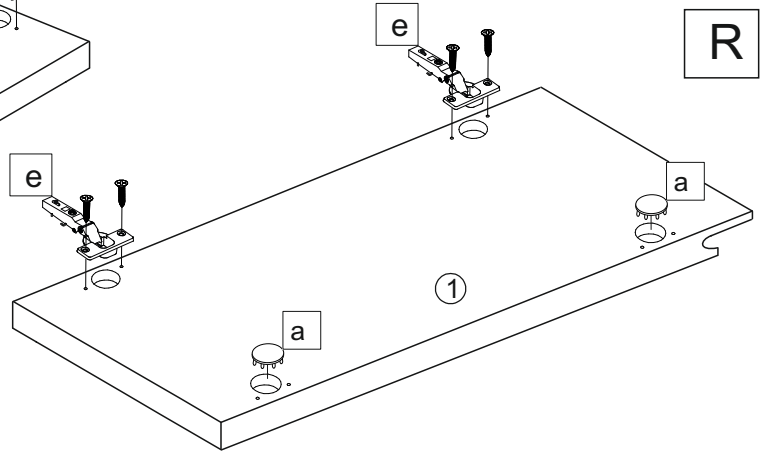

	Ø35		3,5x16
a	x2	b	x4

	 0h40min		 600mm	 0.5kg	 3m				
--	-------------	--	-----------	-----------	--------	--	--	--	--

					W	L	H
①	297050.000	1	1		716	596	22

	$\varnothing 35$		3,5x16
a	x2	b	x4

 LD.270050.000

e	x2
---	----

 LD.270350.000

e	x2
---	----

LD.270050.000

L

R

LD.270350.000

L