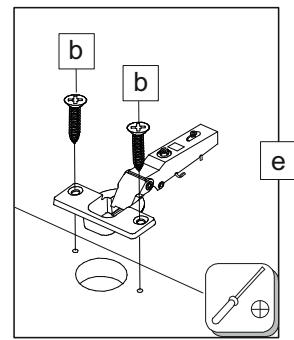

	Ø35		3,5x16
a	x2	b	x4

	 0h40min		 600mm	 0.5kg	 3m				
--	-------------	--	-----------	-----------	--------	--	--	--	--

					W	L	H
①	297050.000	1	1		716	596	22

	$\varnothing 35$		3,5x16
a	x2	b	x4

 LD.270050.000

e	x2
---	----

 LD.270350.000

e	x2
---	----

LD.270050.000

L

R

LD.270350.000

L